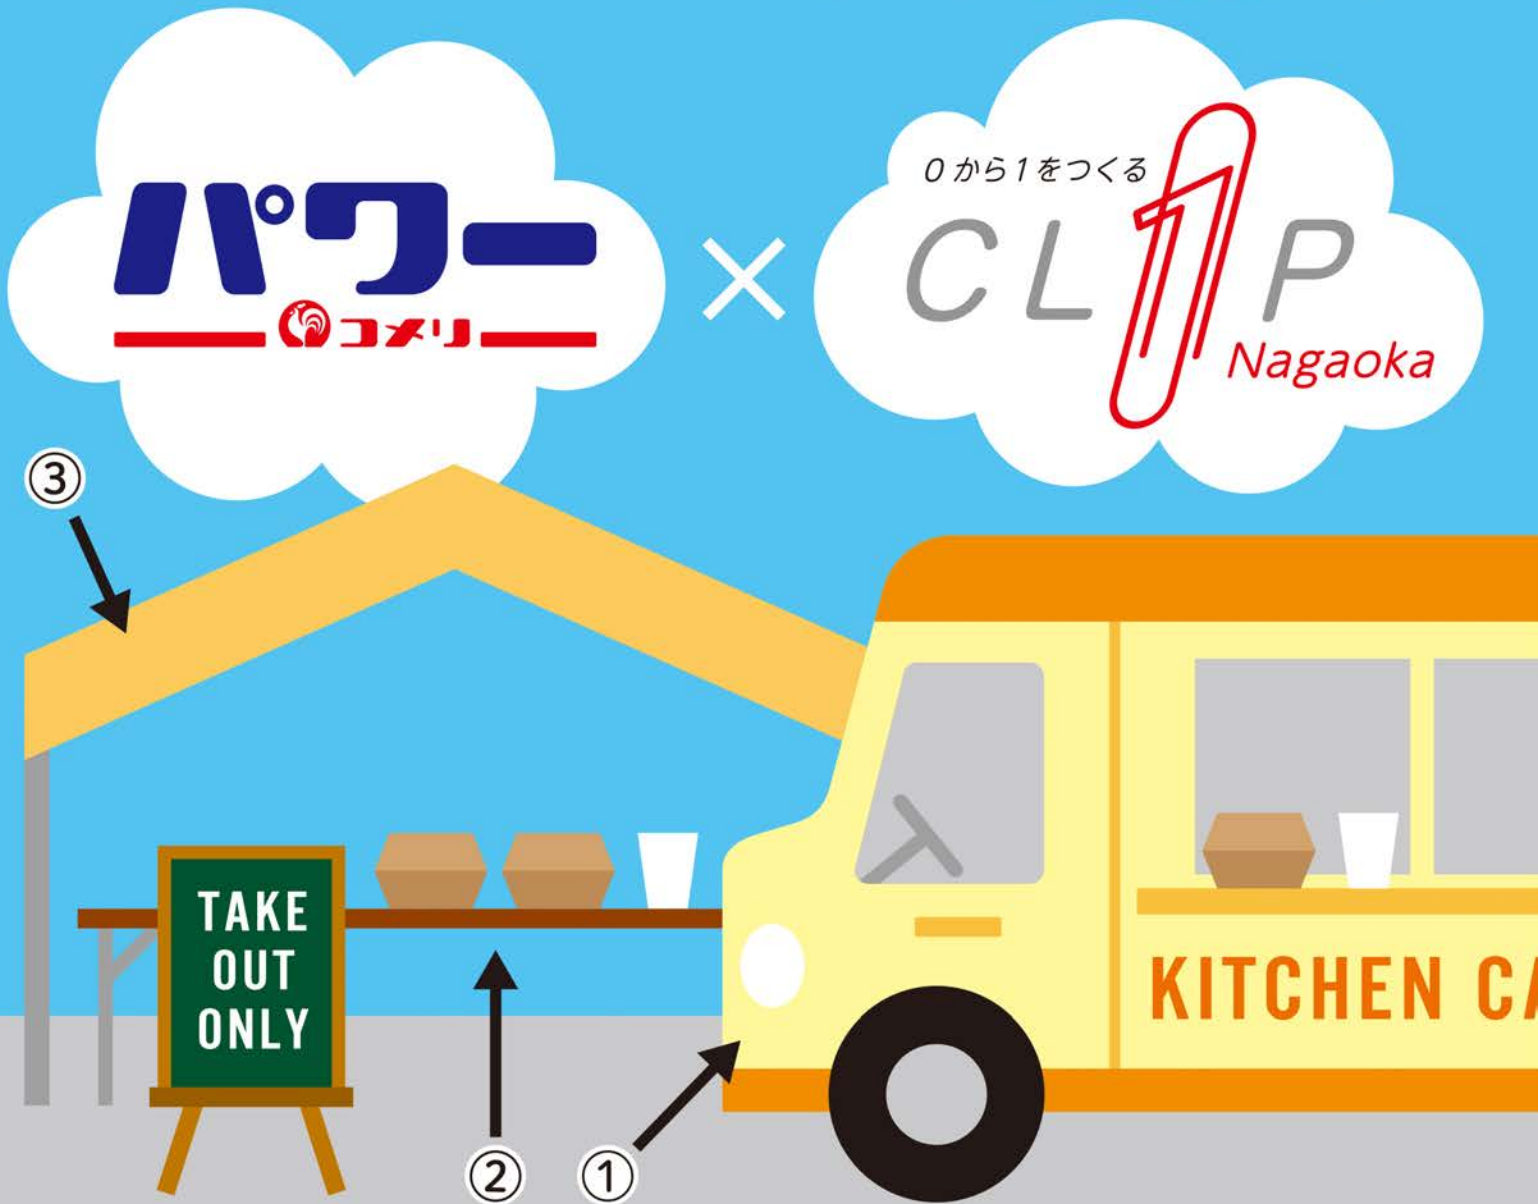

飲食店応援コラボ

コメリパワー長岡店の駐車スペースを活用!!
テイクアウトできる場所を提供します!!

- ① キッチンカー利用
- ② 店内入口や風除室利用（テーブル等利用）
- ③ タープ設置 ※タープとテーブルはCLIP長岡が貸し出し可能ですが台数には限りがあります。

利用時間：10:30～13:30の3時間

利用曜日：月曜日から日曜日まで可能

場所：コメリパワー長岡店

（長岡市寺島町187-1 TEL:0258(20)5121）

募集定員：20店舗 ※1日の出店数は最大で2店舗の予定です。

出店料：1店舗1回あたり1,500円

期間：2020年11月20日（金）～12月11日（金）

申し込み方法

お申し込みはCLIP長岡のホームページの専用サイト、QRコードを読み取って受け付けてください。

〈お申し込み専用サイト〉

https://www.kigyousien.or.jp/none/2011_komeri_insyokuten/